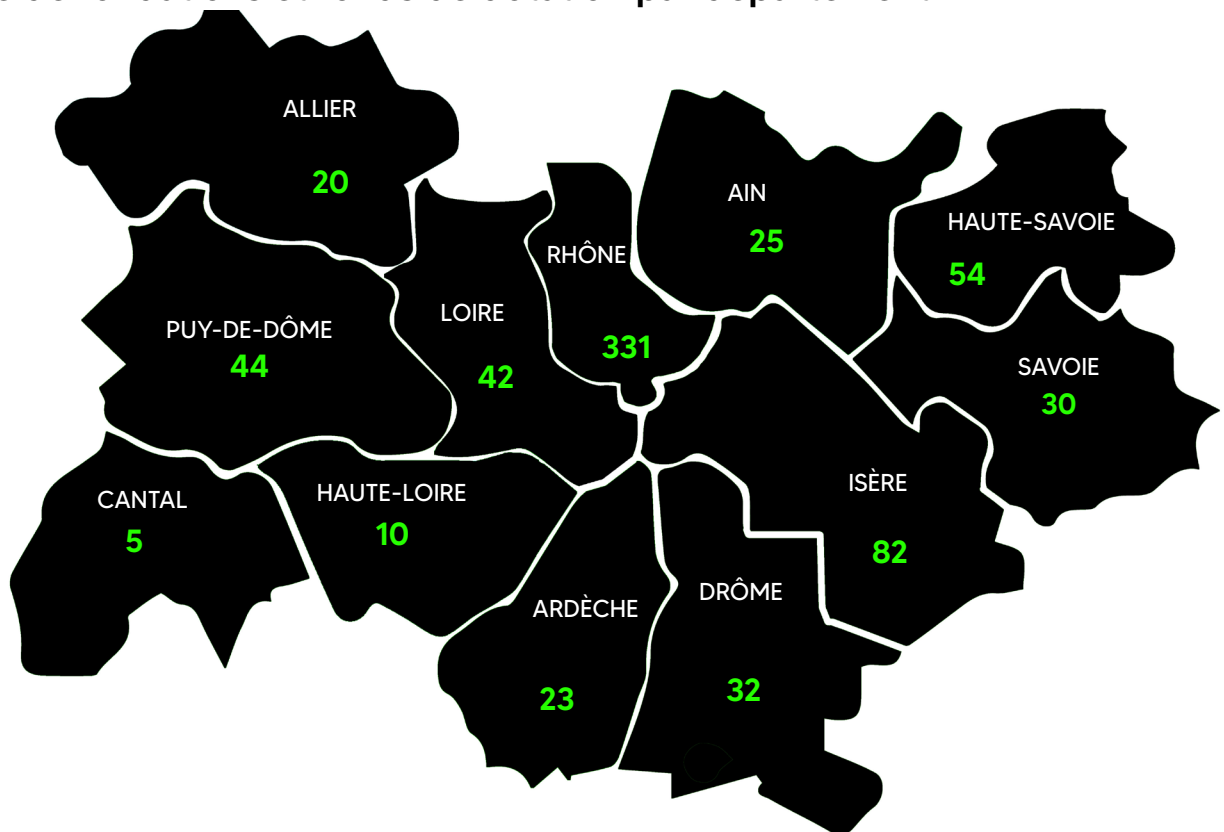

FOCUS SUR

AUVERGNE & RHÔNE-ALPES

698

fondations et fonds de dotation en AURA

10%

des fondations et fonds de dotation en France

La Région AURA est la 2ème région de France en nombre de fonds de dotation et fondations. 20 % d'entre eux sont engagés sur la thématique culturelle. Citons enfin la dynamique d'un club régional informel permettant la rencontre entre pairs.

■ Nombre de fondations et fonds de dotation par département

■ Fondations et fonds de dotation par statuts juridiques

■ **Nombre de fondations et fonds de dotation par champs d'intervention et % correspondant rapporté au total des fonds et fondations en région.**