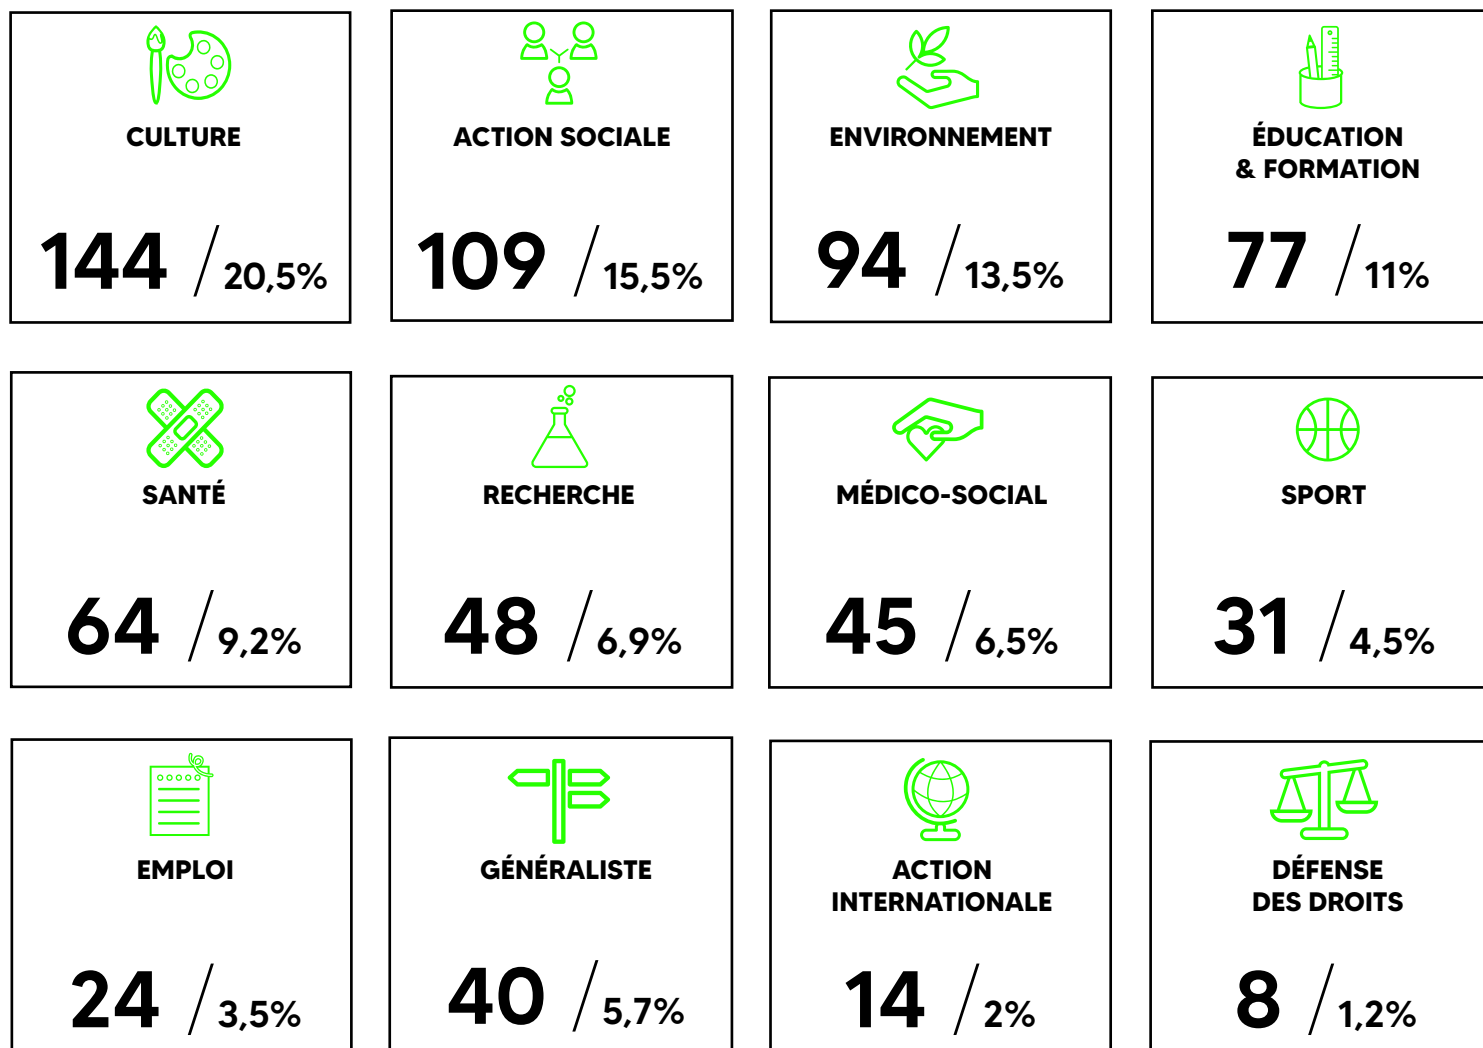

FOCUS SUR

AUVERGNE & RHÔNE-ALPES

698

fondations et fonds de dotation en AURA

10%

des fondations et fonds de dotation en France

La Région AURA est la 2ème région de France en nombre de fonds de dotation et fondations. 20 % d'entre eux sont engagés sur la thématique culturelle. Citons enfin la dynamique d'un club régional informel permettant la rencontre entre pairs.

■ Nombre de fondations et fonds de dotation par département

■ Fondations et fonds de dotation par statuts juridiques

■ **Nombre de fondations et fonds de dotation par champs d'intervention et % correspondant rapporté au total des fonds et fondations en région.**

3 QUESTIONS À CARMEN SANCHEZ, CORRESPONDANTE RÉGIONALE DU CFF

■ **Quelle dynamique pour les fondations et fonds sur la région Auvergne Rhône-Alpes ?**

Depuis plus de 10 ans, un collectif informel de fondations et fonds de dotation s'est progressivement développé pour apprendre à se connaître. Grâce aux rencontres réalisées depuis, et à une démarche d'intégration ouverte, ce club régional compte aujourd'hui 200 membres. Il comprend des salariés et bénévoles de fondations et fonds de dotation, elles-mêmes très diversifiées en termes de taille et de secteur.

■ **Quel intérêt pour les membres de se retrouver au sein de ce club ?**

Ce qui fonde le club, c'est d'offrir aux acteurs philanthropiques de notre région, l'occasion de se rencontrer dans un esprit de partage et d'échanges, en dehors de tout enjeu commercial. C'est aussi de sortir de sa solitude. Le rythme est de trois rencontres par an, à chaque fois accueillie par une nouvelle fondation. D'autres d'actions peuvent aussi nous réunir. C'est le cas de la Journée Européenne des Fondations.