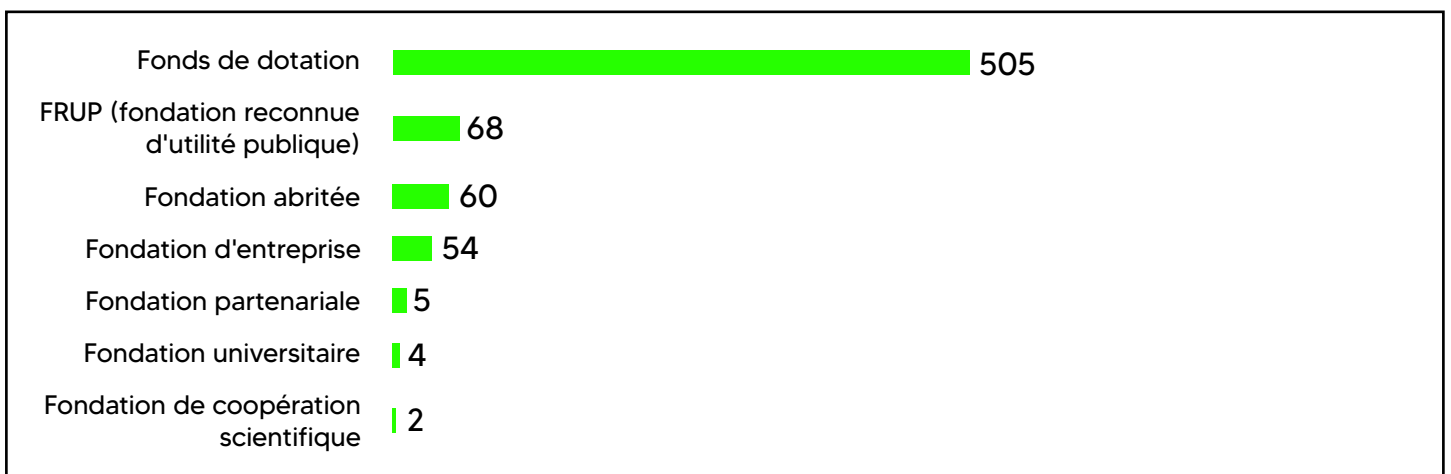

■ Fondations et fonds de dotation par statuts juridiques