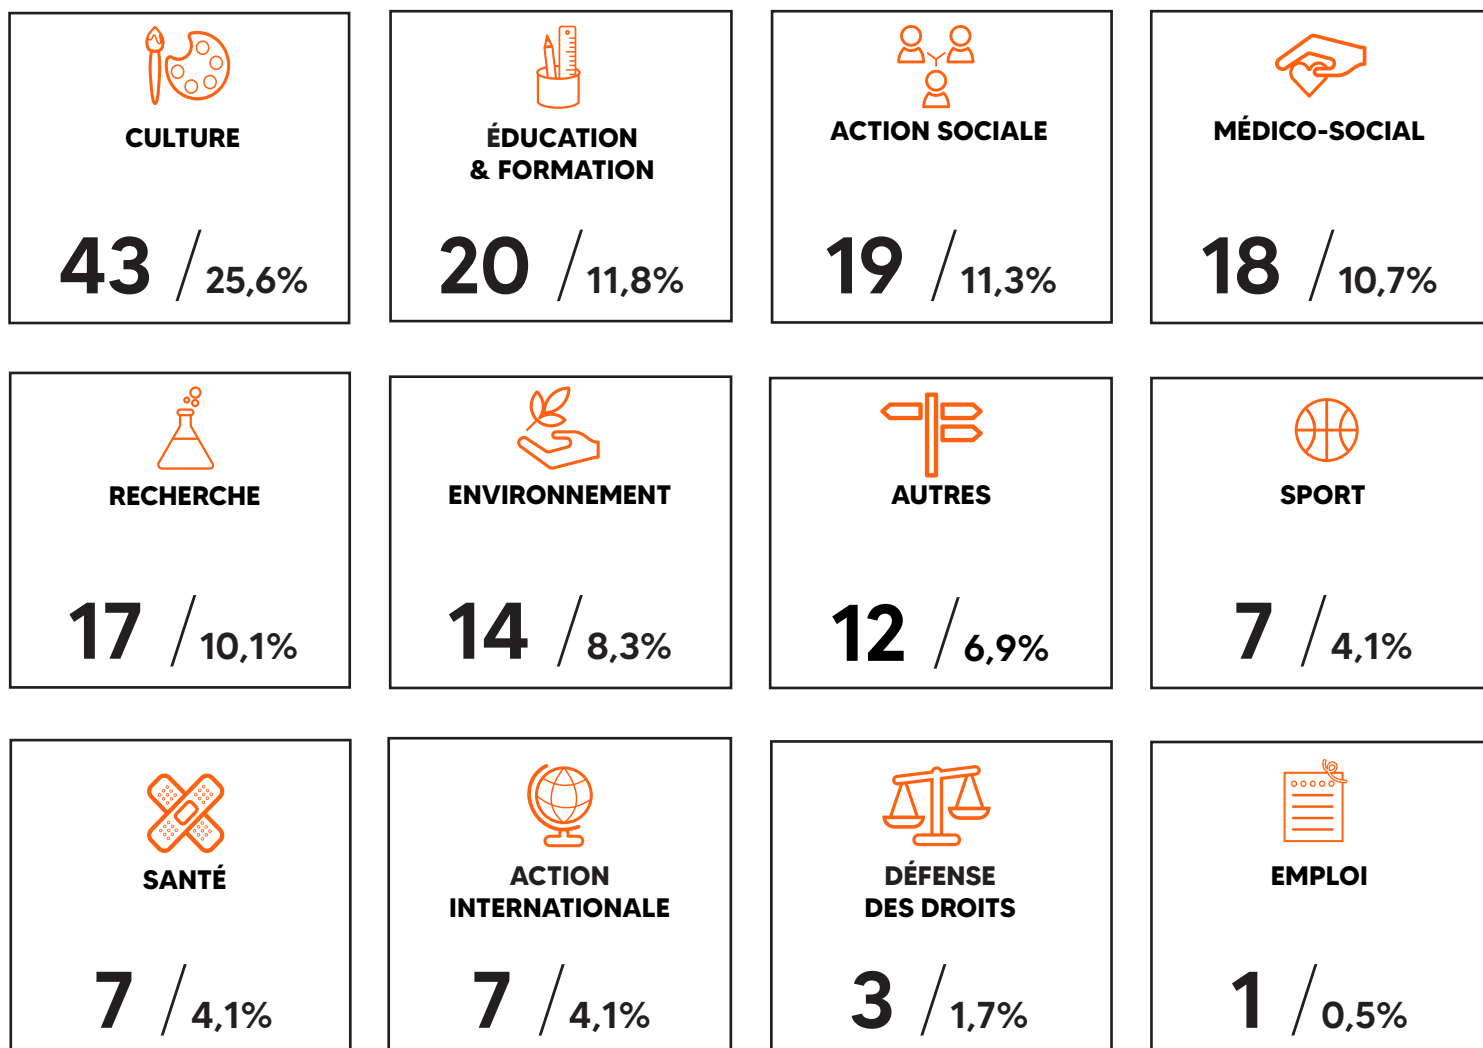

Considérée dans son ensemble, l'Occitanie est la 5ème région de France en nombre de fondations et fonds de dotation, dont plus de la moitié se situent à l'ouest du territoire. Un quart des structures sont engagées sur la culture.

Spécificité de l'Ouest du territoire : l'éducation est le deuxième champ d'intervention, suivi de l'action sociale, le médico-social et la recherche, qui représentent 10-11 % des structures.

■ Nombre de fondations et fonds de dotation par département

■ Fondations et fonds de dotation par statuts juridiques

■ **Nombre de fondations et fonds de dotation par champs d'intervention et % correspondant rapporté au total des fonds et fondations en région.**

3 QUESTIONS À JOËL ECHEVERRIA, CORRESPONDANT RÉGIONAL DU CFF

■ **Quelle dynamique pour les fondations et fonds de dotation dans l'ouest de l'Occitanie**

Notre territoire est un espace dynamique, particulièrement en Haute-Garonne. L'impact de philanthropie s'observe notamment dans les champs de l'enseignement supérieur et de la santé où les montants collectés sont importants. Notons également le nombre conséquent de structures culturelles.