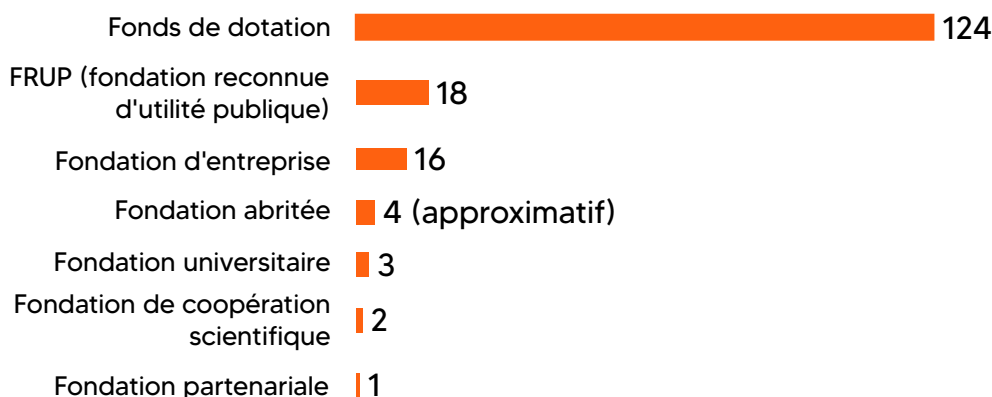

■ Fondations et fonds de dotation par statuts juridiques