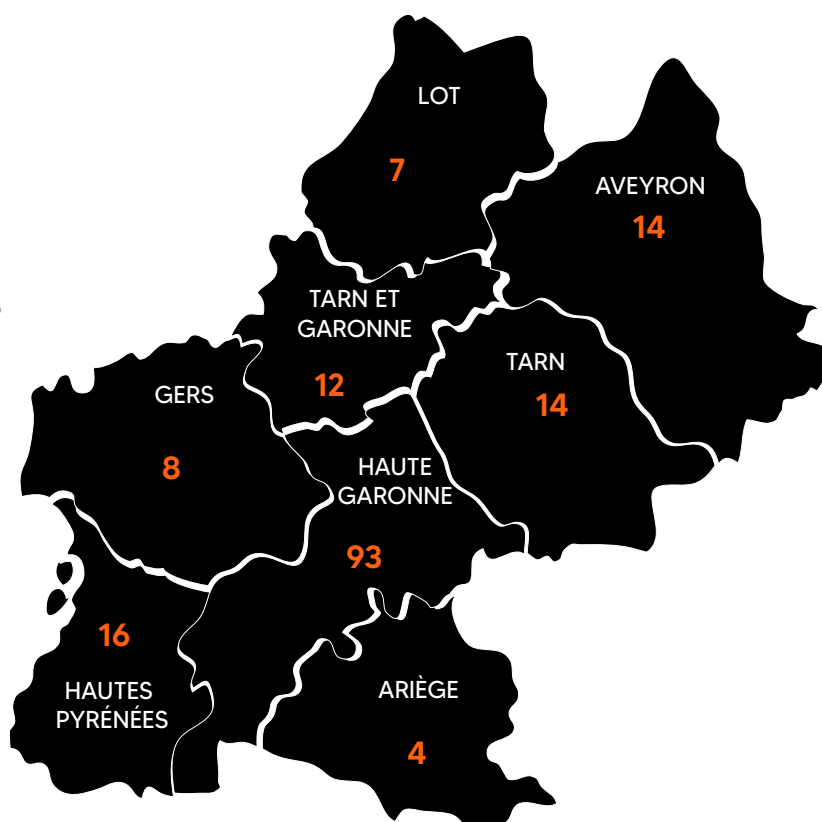

FOCUS SUR

OCCITANIE OUEST - SEPTEMBRE 2023

CFF

CENTRE FRANÇAIS
DES FONDS
ET FONDATIONS

168

Nb de fonds et fodations
en Occitanie Ouest

5,1%

sur les 3 278 structures
situées en région (hors IDF)

Considérée dans son ensemble, l'Occitanie est la 5ème région de France en nombre de fondations et fonds de dotation, dont plus de la moitié se situent à l'ouest du territoire. Un quart des structures sont engagées sur la culture.

Spécificité de l'Ouest du territoire : l'éducation est le deuxième champ d'intervention, suivi de l'action sociale, le médico-social et la recherche, qui représentent 10-11 % des structures.

■ Nombre de fondations et fonds de dotation par département