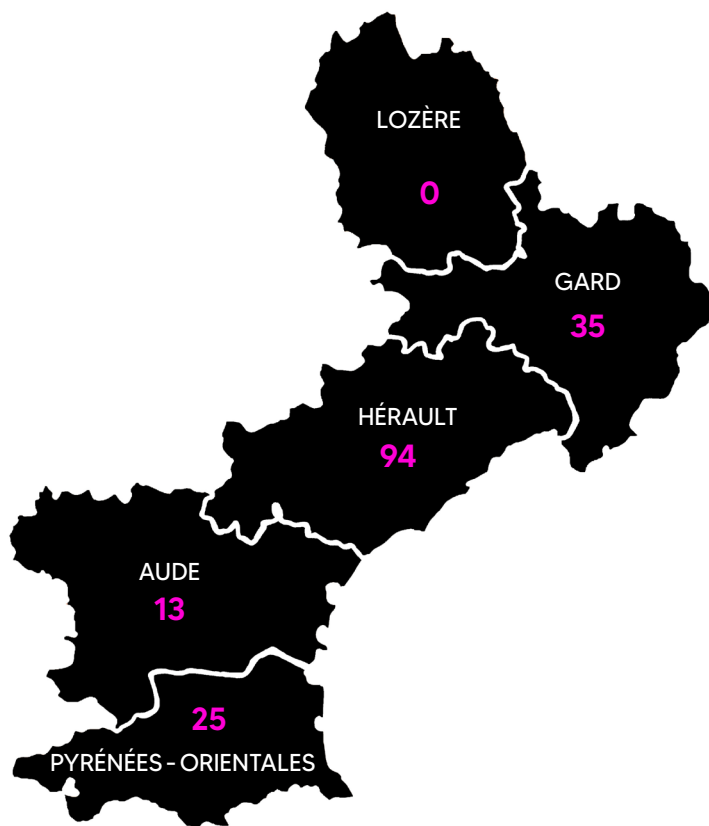

FOCUS SUR

OCCITANIE EST - SEPTEMBRE 2023

CFF

CENTRE FRANÇAIS
DES FONDS
ET FONDATIONS

167

fondations et fonds de
dotation en Occitanie Est

5%

des fondations et fonds de
dotation en région hors IDF

Dans son ensemble, la Région Occitanie est la 5ème région de France en nombre de fondations et fonds de dotation, la moitié se situant à l'est du territoire. Notons que le nombre de fondations universitaires est plus important ici que dans d'autres régions.

■ Nombre de fondations et fonds de dotation par département