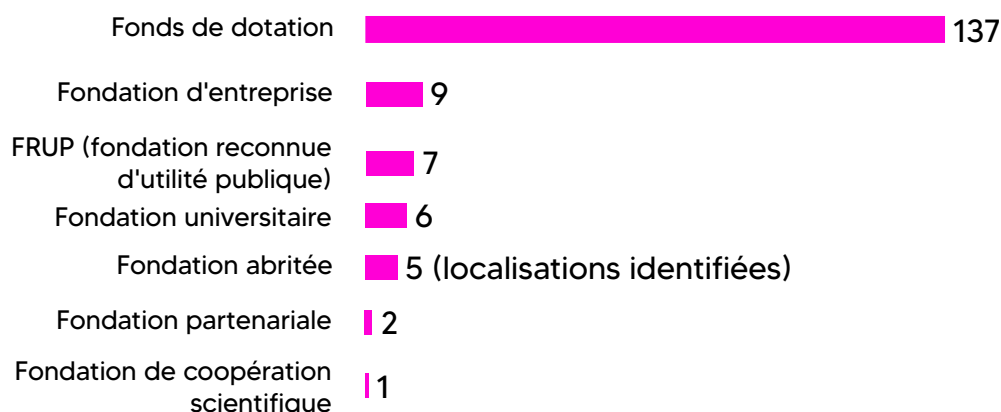

■ Fondations et fonds de dotation par statuts juridiques