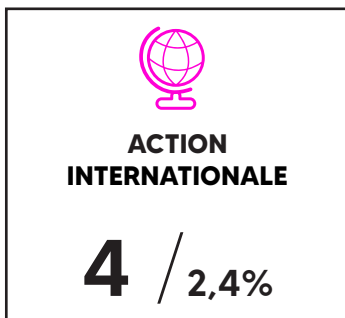

■ **Nombre de fondations et fonds de dotation par champs d'intervention et % correspondant rapporté au total des fonds et fondations en région.**

3 QUESTIONS À MARIE-ANNE SPORTES, CORRESPONDANTE RÉGIONALE DU CFF

■ **Quelle dynamique pour les fondations et fonds de dotation dans l'est de l'Occitanie ?**

Si la majorité des structures de l'est de l'Occitanie se situent dans l'Hérault, notre territoire reste un espace dynamique avec un engagement fort dans la culture, l'environnement, l'action sociale ou la santé : cumulés, le médico-social, la santé et la recherche représentent ainsi 18 % des organisations philanthropiques.

■ **Quel intérêt pour les membres de se retrouver lors de ces rencontres du CFF ?**

Ces rencontres doivent permettre de nous rassembler, d'échanger entre pairs en partageant ensemble un moment convivial, provoquer les occasions de nous réunir, c'est chercher à mieux se connaître, tisser du lien ensemble, voire ouvrir la potentialité de co-construire des réponses coordonnées au service de l'intérêt général du territoire !

■ **Je suis une fondation de la Région, comment puis-je avoir des informations ?**

Le plus simple, c'est de me contacter !

Marie-Anne Sportes

Correspondante régionale de l'Occitanie Est du CFF
marie-anne.sportes@fondationsaintpierre.org

Lyoko Miyoshi

Directrice partenariats et expertises
lyoko.miyoshi@centre-francais-fondations.org

Avec le soutien de