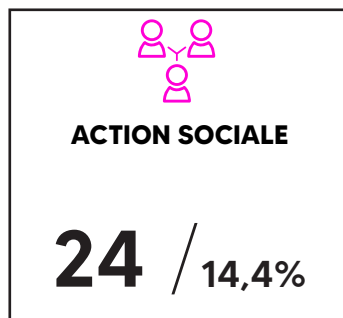

FOCUS SUR

OCCITANIE EST - SEPTEMBRE 2023

CFF

CENTRE FRANÇAIS
DES FONDS
ET FONDATIONS

167

fondations et fonds de
dotation en Occitanie Est

5%

des fondations et fonds de
dotation en région hors IDF

Dans son ensemble, la Région Occitanie est la 5^{ème} région de France en nombre de fondations et fonds de dotation, la moitié se situant à l'est du territoire. Notons que le nombre de fondations universitaires est plus important ici que dans d'autres régions.

■ Nombre de fondations et fonds de dotation par département

■ Fondations et fonds de dotation par statuts juridiques

■ **Nombre de fondations et fonds de dotation par champs d'intervention et % correspondant rapporté au total des fonds et fondations en région.**

3 QUESTIONS À MARIE-ANNE SPORTES, CORRESPONDANTE RÉGIONALE DU CFF

■ **Quelle dynamique pour les fondations et fonds de dotation dans l'est de l'Occitanie ?**

Si la majorité des structures de l'est de l'Occitanie se situent dans l'Hérault, notre territoire reste un espace dynamique avec un engagement fort dans la culture, l'environnement, l'action sociale ou la santé : cumulés, le médico-social, la santé et la recherche représentent ainsi 18 % des organisations philanthropiques.