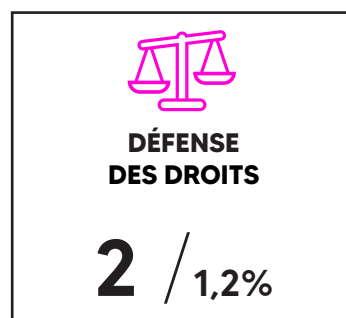

■ **Nombre de fondations et fonds de dotation par champs d'intervention et % correspondant rapporté au total des fonds et fondations en région.**

3 QUESTIONS À MARIE-ANNE SPORTES, CORRESPONDANTE RÉGIONALE DU CFF

■ **Quelle dynamique pour les fondations et fonds de dotation dans l'est de l'Occitanie ?**

Si la majorité des structures de l'est de l'Occitanie se situent dans l'Hérault, notre territoire reste un espace dynamique avec un engagement fort dans la culture, l'environnement, l'action sociale ou la santé : cumulés, le médico-social, la santé et la recherche représentent ainsi 18 % des organisations philanthropiques.

■ **Quel intérêt pour les membres de se retrouver lors de ces rencontres du CFF ?**

Ces rencontres doivent permettre de nous rassembler, d'échanger entre pairs en partageant ensemble un moment convivial, provoquer les occasions de nous réunir, c'est chercher à mieux se connaître, tisser du lien ensemble, voire ouvrir la potentialité de co-construire des réponses coordonnées au service de l'intérêt général du territoire !

■ **Je suis une fondation de la Région, comment puis-je avoir des informations ?**

Le plus simple, c'est de me contacter !

Marie-Anne Sportes

Correspondante régionale de l'Occitanie Est du CFF
marie-anne.sportes@fondationsaintpierre.org

Lyoko Miyoshi

Directrice partenariats et expertises
lyoko.miyoshi@centre-francais-fondations.org

Avec le soutien de